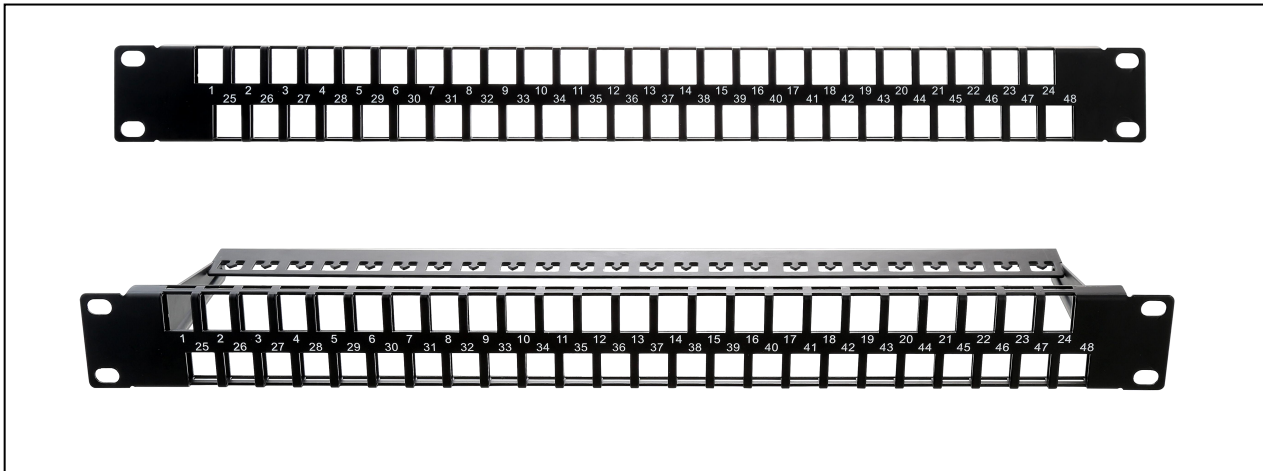

[48口非屏蔽配线架空架 LPB948]