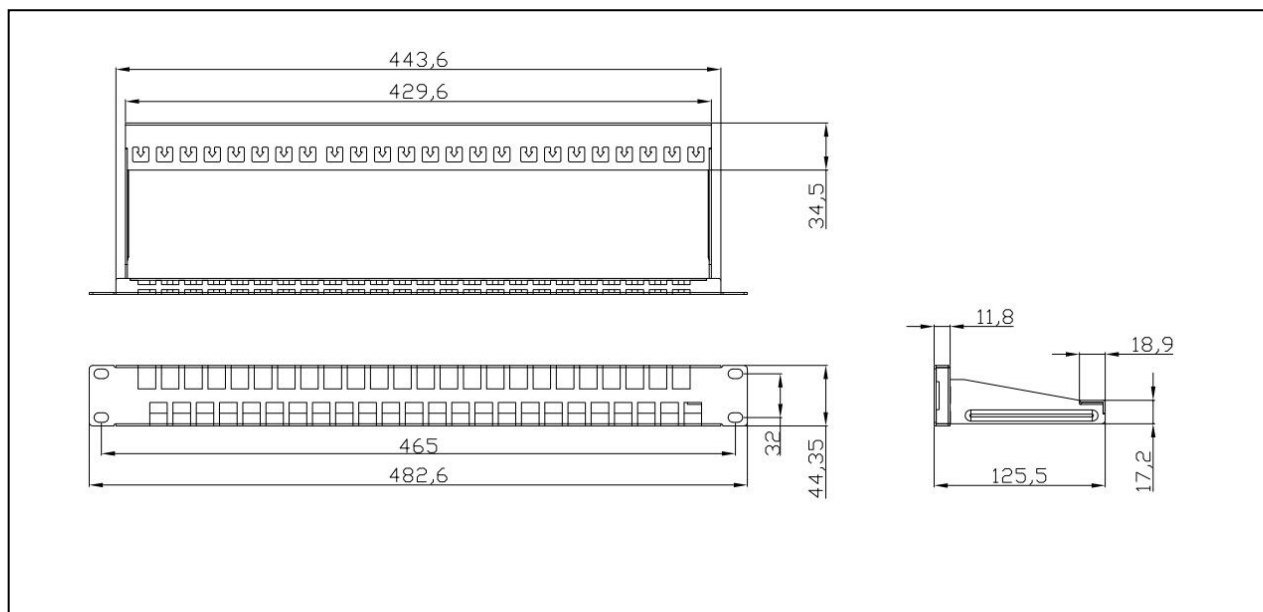

[产品结构图]

宁波多普勒通讯有限公司
Ningbo Doppler Communication Co., Ltd.

地址：浙江省余姚市经济开发区凤仪路86号
Address: No.86 fengyi road, economic development zone,
yuyao city, zhejiang province
E-mail : sale@dopplercabling.com
www.dopplercabling.com

业务热线：

联系人：杜先生 手机：13805807079

邮箱：duj@dopplercabling.com